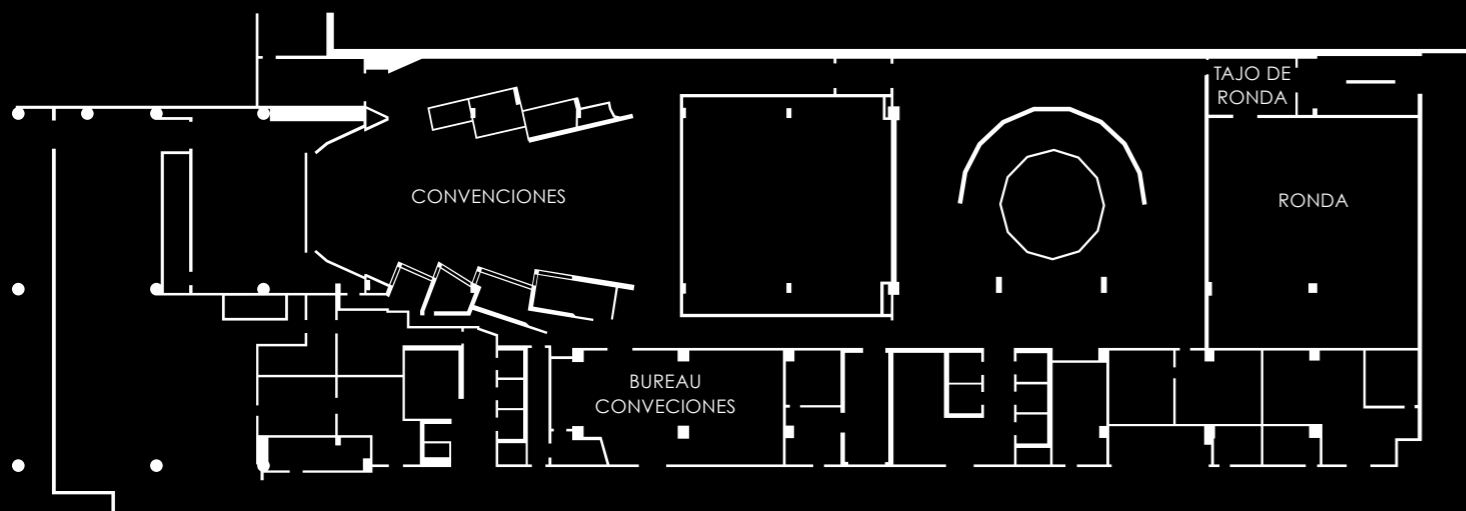

MELIÀ

LEBREROS

SEVILLA

Luis de Morales, 2. 41018 Sevilla · ESPAÑA / SPAIN · Tel. (+34) 954 57 94 00 · Fax. (+34) 954 58 23 09 · mella.lebreros@solmelia.com

SALONES, DIMENSIONES Y CAPACIDADES
MEETING ROOMS, MEASUREMENTS & CAPACITIES

SALAS DE REUNIONES MEETING ROOMS	M2 Sq. Mts.	PIES Sq. Ft.	ALTURA HEIGHT	DIMENSIONES DIMENSIONS	CÓCTEL COCKTAIL	TEATRO THEATRE	ESCUELA CLASSROOM	BANQUETE BANQUET	IMPERIAL BOARDROOM	EN "U" U SHAPE
CONVENCIONES	741	7973.16	2.7	39x19	-	500	-	-	-	-
BUREAU CONVENCIONES	98	1054.48	2.7	14x7	-	-	-	-	12	-
RONDA	182	1958.32	2.7	14x13	164	132	115	121	44	53
TAJO DE RONDA	28	301.28	2.7	7x4	-	-	-	-	-	-

PRIMERA PLANTA · FIRST FLOOR

SALONES, DIMENSIONES Y CAPACIDADES
MEETING ROOMS, MEASUREMENTS & CAPACITIES

SALAS DE REUNIONES MEETING ROOMS	M2 Sq. Mts.	PIES Sq. Ft.	ALTURA HEIGHT	DIMENSIONES DIMENSIONS	CÓCTEL COCKTAIL	TEATRO THEATRE	ESCUELA CLASSROOM	BANQUETE BANQUET	IMPERIAL BOARDROOM	EN "U" U SHAPE
NERJA-JEREZ	574	6176.24	2.7	41x14	440	550	280	495	123	139
MIJAS	66	710.16	2.7	11x6	50	55	33	44	34	40
ZAHARA	66	710.16	2.7	11x6	50	55	33	44	34	40
ROTA	66	710.16	2.7	11x6	50	55	33	44	34	40
ALCALÁ	39	419.64	2.7	13x3	-	17	-	-	17	-
TRIANA	66	710.16	2.7	11x6	50	55	33	44	34	40
OSUNA	36	387.36	2.7	9x4	-	-	-	-	14	-

SALONES, DIMENSIONES Y CAPACIDADES
MEETING ROOMS, MEASUREMENTS & CAPACITIES

SALAS DE REUNIONES MEETING ROOMS	M2 Sq. Mts.	PIES Sq. Ft.	ALTURA HEIGHT	DIMENSIONES DIMENSIONS	CÓCTEL COCKTAIL	TEATRO THEATRE	ESCUELA CLASSROOM	BANQUETE BANQUET	IMPERIAL BOARDROOM	EN "U" U SHAPE
NERVIÓN	64	688.64	2.85	4x16	-	82	55	-	44	46
SANLUCAR	35	376.6	2.85	7x5	-	33	20	-	20	25
CAZORLA	35	376.6	2.85	7x5	-	27	20	-	18	20
ALJARAFE	42	451.92	2.85	7x6	-	31	20	-	27	27
OROMANA	15	161.4	2.7	5x3	-	-	3	-	-	-