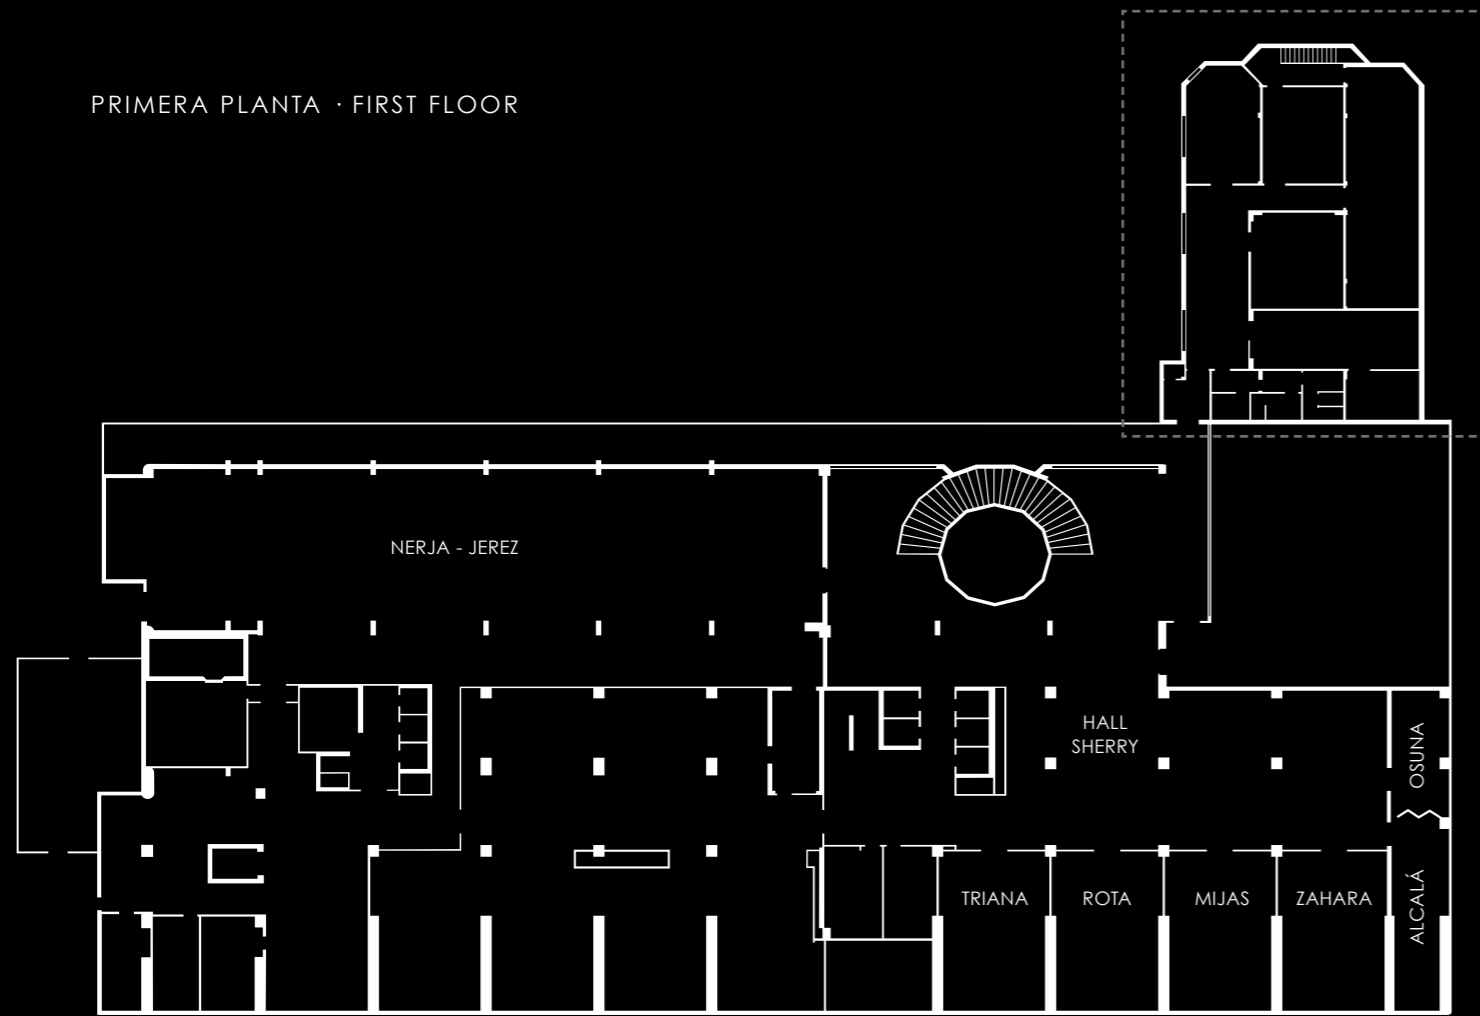

PRIMERA PLANTA · FIRST FLOOR

SALONES, DIMENSIONES Y CAPACIDADES
MEETING ROOMS, MEASUREMENTS & CAPACITIES